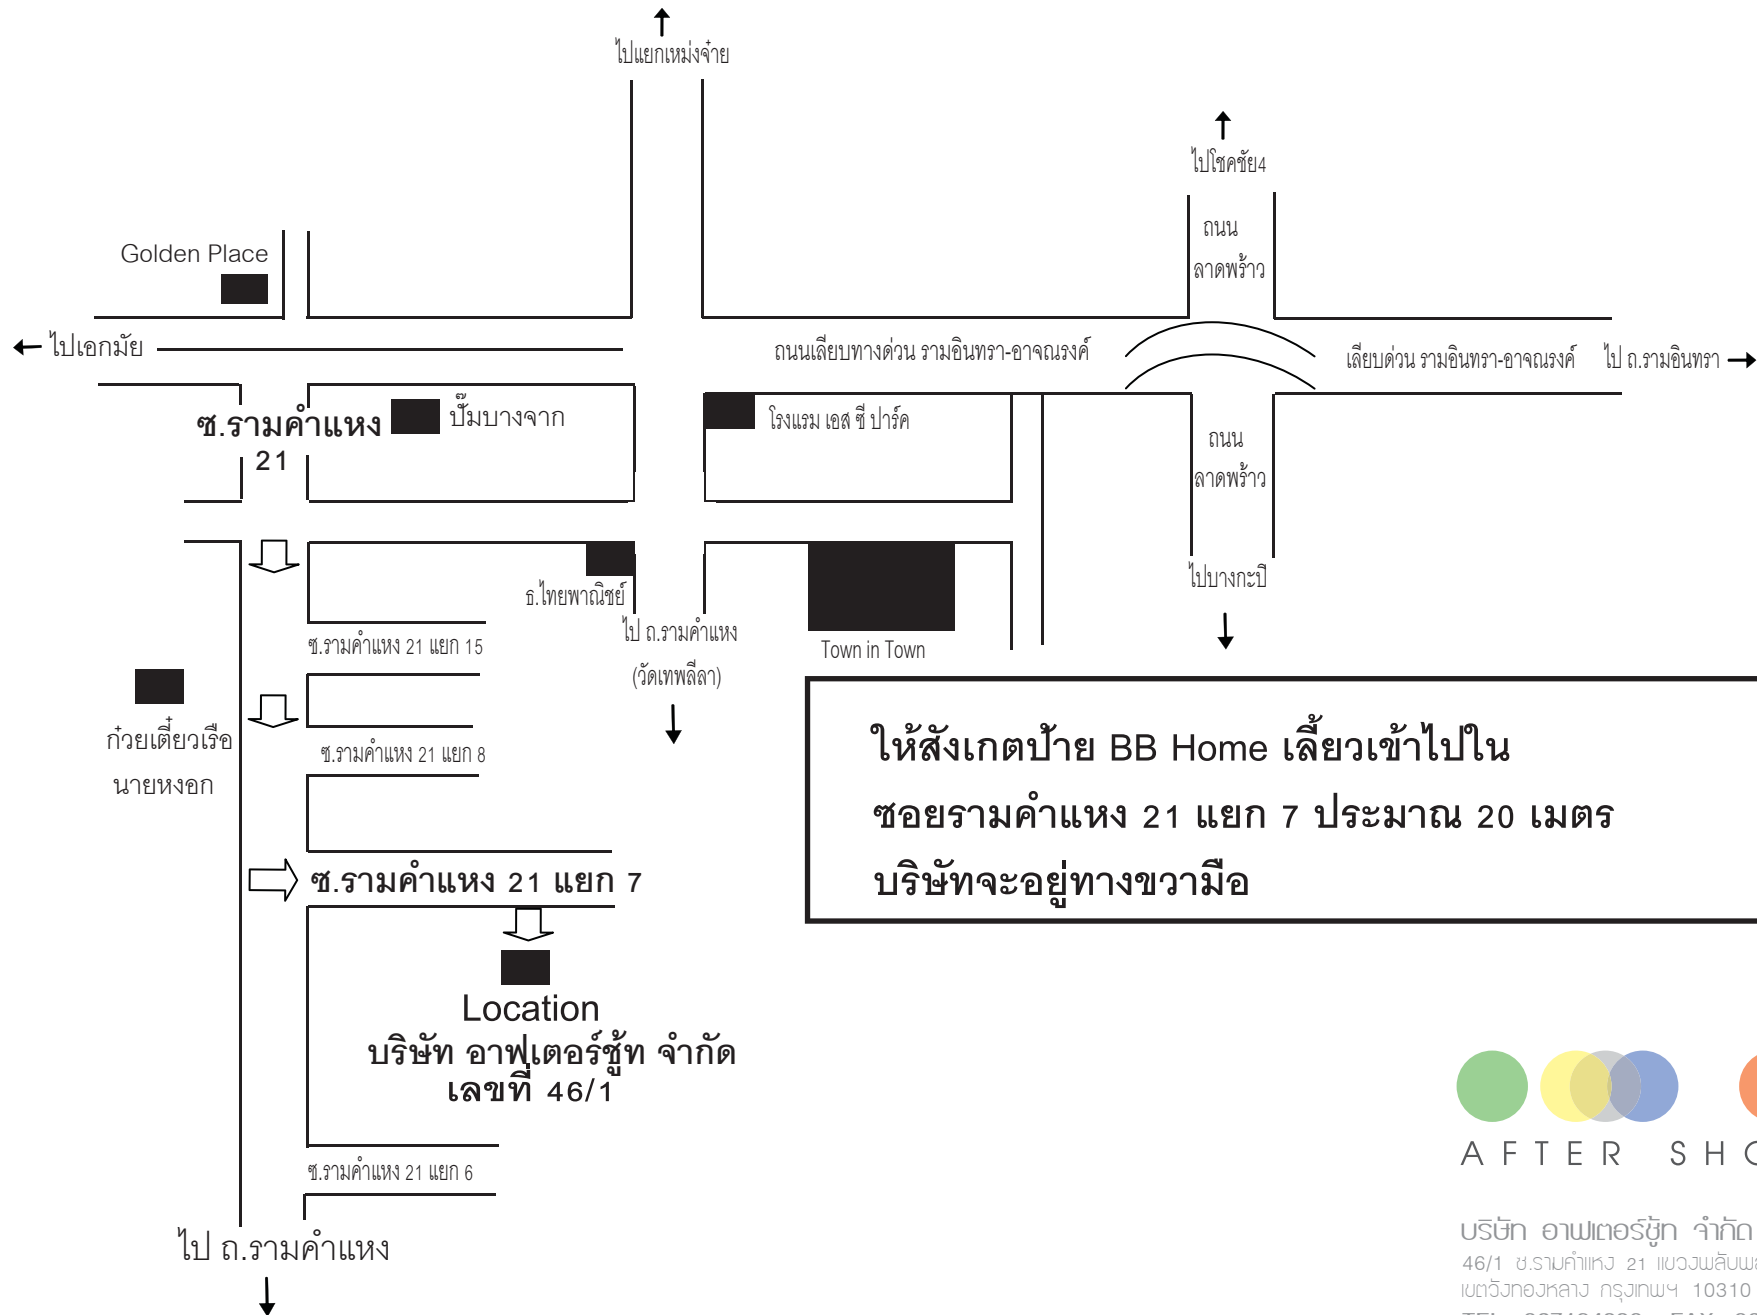

แผนที่บริษัท ออฟเตอร์ชู้ท จำกัด

ให้สังเกตป้าย BB Home เลี้ยวเข้าไปใน
ชอยรามคำแหง 21 แยก 7 ประมาณ 20 เมตร
บริษัทจะอยู่ทางขวามือ

บริษัท ออฟเตอร์ชู้ท จำกัด
46/1 ซ.รามคำแหง 21 แขวงพลับพลา
เขตวังทองหลาง กรุงเทพฯ 10310
TEL. 027184990 FAX. 023146659