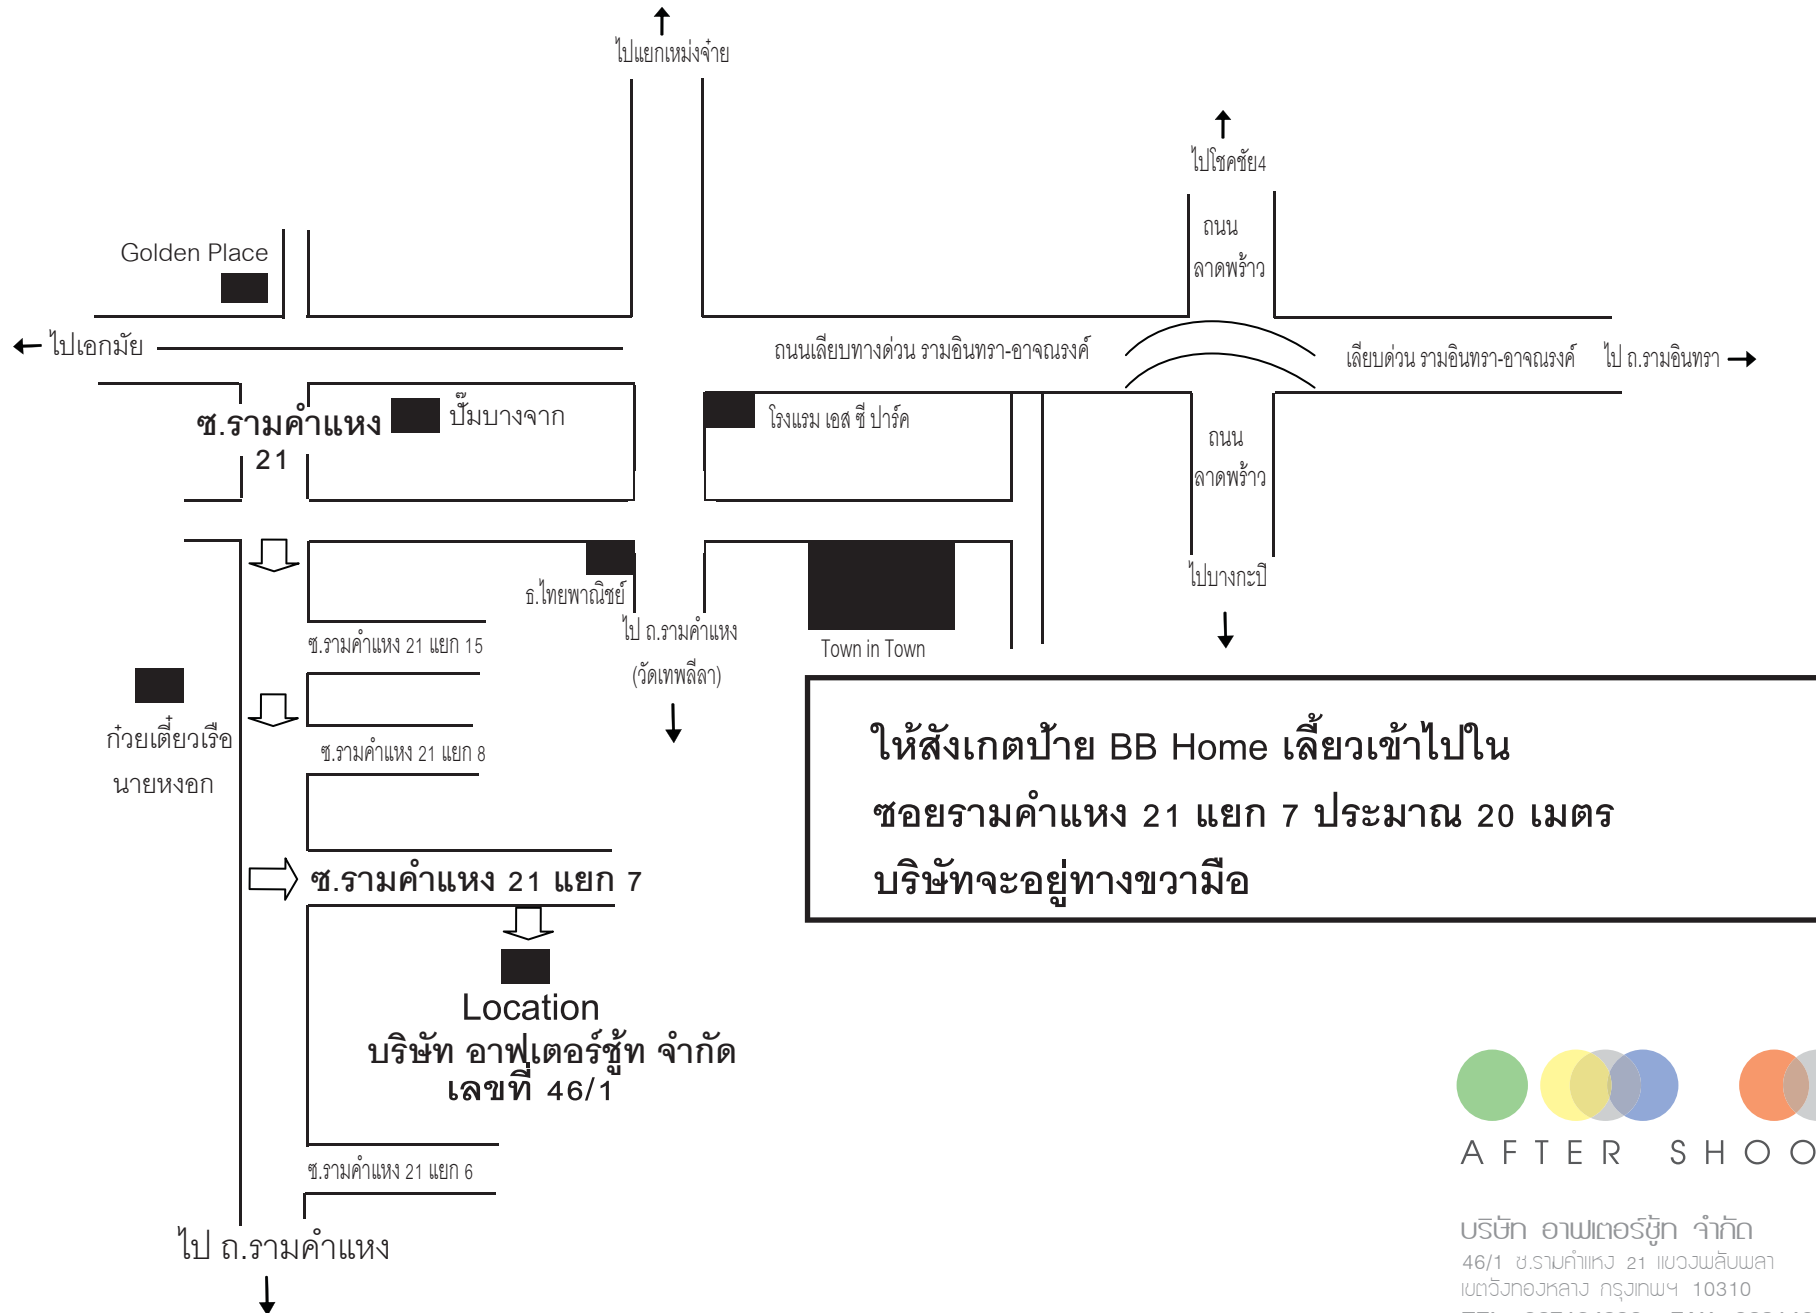

แผนที่บริษัท ออฟเตอร์ชู้ท จำกัด

ให้สังเกตป้าย BB Home เลี้ยวเข้าไปใน
ซอยรามคำแหง 21 แยก 7 ประมาณ 20 เมตร
บริษัทจะอยู่ทางขวามือ

บริษัท ออฟเตอร์ชู้ท จำกัด
46/1 ซ.รามคำแหง 21 แขวงพลับพลา
เขตวังทองหลาง กรุงเทพฯ 10310
TEL. 027184990 FAX. 023146659